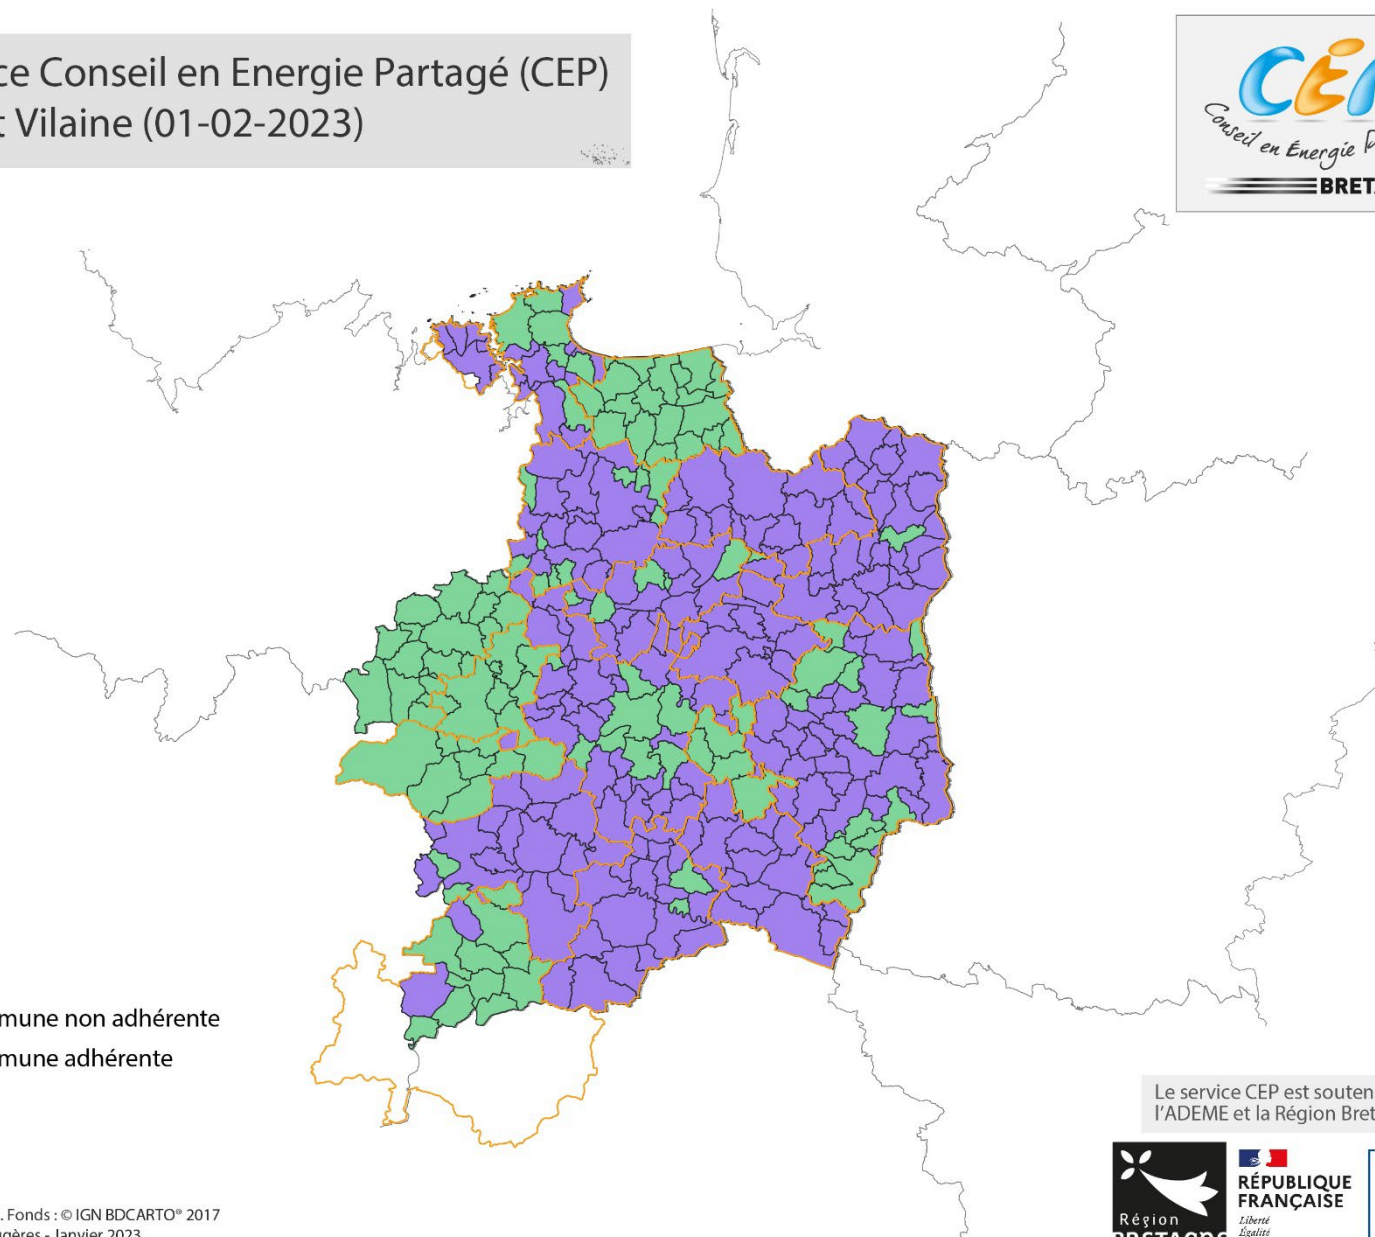

Le service Conseil en Energie Partagé (CEP) en Ile et Vilaine (01-02-2023)

- Commune non adhérente
- Commune adhérente

Le service CEP est soutenu par l'ADEME et la Région Bretagne

Données : ADEME, 2022. Fonds : © IGN BDCARTO® 2017
Réalisation : ALE de Fougères - Janvier 2023